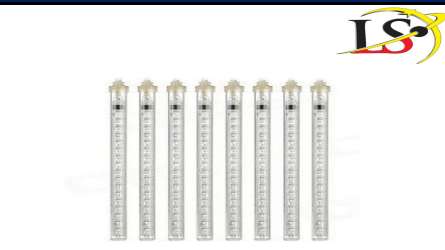

LED SAO BĂNG (CHÙM)

5 TẮC	100 PCS/THÙNG	Chùm	
8 TẮC	100 PCS/THÙNG	Chùm	

TUYP LED NEON NHỰA