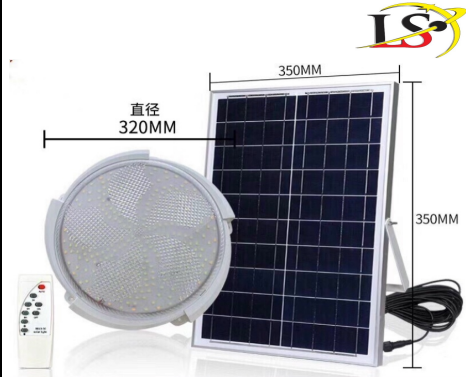

50W ĐƠN	1 PCS/THÙNG	Cái	call
100W ĐƠN	1 PCS/THÙNG	Cái	call
50W ĐÔI	1 PCS/THÙNG	Cái	call
100W ĐÔI	1 PCS/THÙNG	Cái	call