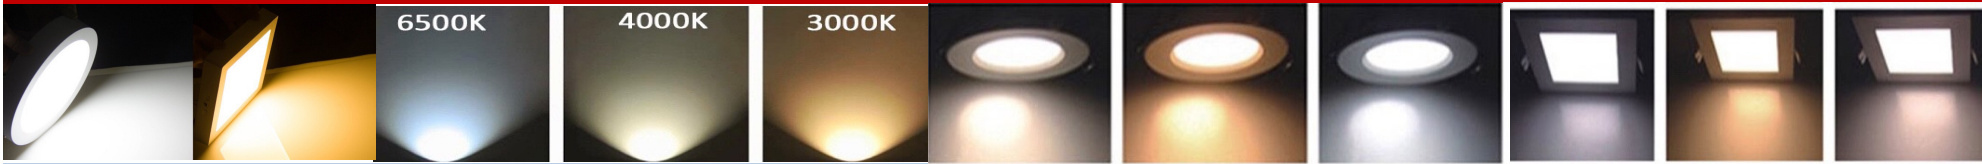

## BẢNG BÁO GIÁ ĐÈN LED

THÁNG 1/2021

HÌNH ẢNH	SẢN PHẨM	QUI CÁCH THÙNG	ĐƠN VI	GIÁ THÀNH
<b>BÚP TRỤ NHÔM NGUYÊN KHỐI TTP ( HÀNG 02 NĂM )</b>				
	<b>TTP</b> Búp Trụ TTP 5 W	100 PCS/THÙNG	Bóng	
	Búp Trụ TTP 10 W	100 PCS/THÙNG	Bóng	
	Búp Trụ TTP 20 W	100 PCS/THÙNG	Bóng	
	Búp Trụ TTP 30 W	50 PCS/THÙNG	Bóng	
	Búp Trụ TTP 40 W	30 PCS/THÙNG	Bóng	
	Búp Trụ TTP 50 W	30 PCS/THÙNG	Bóng	
<b>BÚP TRỤ NHÔM NGUYÊN KHỐI ( HÀNG 01 NĂM )</b>				
	<b>LS</b> Búp Trụ 10w	100 PCS/THÙNG	Bóng	
	Búp Trụ 15w	100 PCS/THÙNG	Bóng	
	Búp Trụ 20w	100 PCS/THÙNG	Bóng	
	Búp Trụ 30w	50 PCS/THÙNG	Bóng	
	Búp Trụ 40w	30 PCS/THÙNG	Bóng	
	Búp Trụ 50w	30 PCS/THÙNG	Bóng	
<b>BÚP TRỤ NHÔM NGUYÊN KHỐI ( HÀNG 01 NĂM ) - LOẠI MỎNG</b>				
	<b>LS</b> Búp Trụ 10w	100 PCS/THÙNG	Bóng	
	Búp Trụ 15w	100 PCS/THÙNG	Bóng	
	Búp Trụ 20w	100 PCS/THÙNG	Bóng	
	Búp Trụ 30w	50 PCS/THÙNG	Bóng	