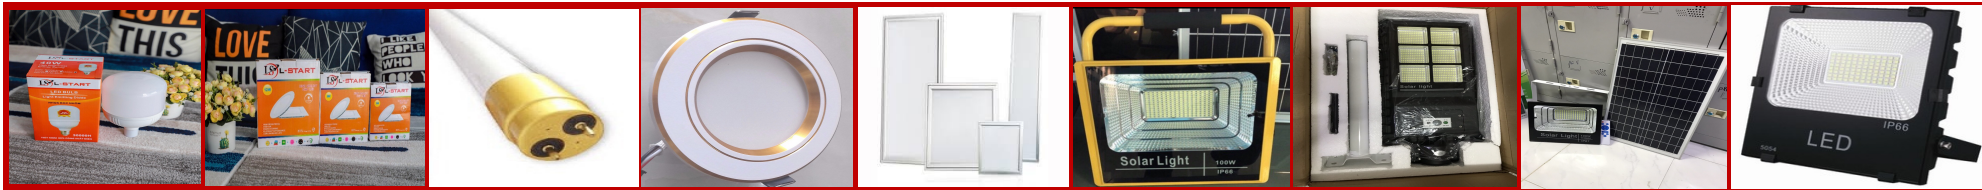

## BẢNG BÁO GIÁ ĐÈN LED

THÁNG 1/2021

HÌNH ẢNH	SẢN PHẨM	QUI CÁCH THÙNG	ĐƠN VI	GIÁ THÀNH
<b>BÚP TRỤ NHÔM NGUYÊN KHỐI TTP ( HÀNG 02 NĂM )</b>				
	<b>TTP</b> Búp Trụ TTP 5 W	100 PCS/THÙNG	Bóng	
	Búp Trụ TTP 10 W	100 PCS/THÙNG	Bóng	
	Búp Trụ TTP 20 W	100 PCS/THÙNG	Bóng	
	Búp Trụ TTP 30 W	50 PCS/THÙNG	Bóng	
	Búp Trụ TTP 40 W	30 PCS/THÙNG	Bóng	
	Búp Trụ TTP 50 W	30 PCS/THÙNG	Bóng	
<b>BÚP TRỤ NHÔM NGUYÊN KHỐI ( HÀNG 01 NĂM )</b>				
	<b>LS</b> Búp Trụ 10w	100 PCS/THÙNG	Bóng	
	Búp Trụ 15w	100 PCS/THÙNG	Bóng	
	Búp Trụ 20w	100 PCS/THÙNG	Bóng	
	Búp Trụ 30w	50 PCS/THÙNG	Bóng	
	Búp Trụ 40w	30 PCS/THÙNG	Bóng	
	Búp Trụ 50w	30 PCS/THÙNG	Bóng	
<b>BÚP TRỤ NHÔM NGUYÊN KHỐI ( HÀNG 01 NĂM ) - LOẠI MỎNG</b>				
	<b>LS</b> Búp Trụ 10w	100 PCS/THÙNG	Bóng	
	Búp Trụ 15w	100 PCS/THÙNG	Bóng	
	Búp Trụ 20w	100 PCS/THÙNG	Bóng	
	Búp Trụ 30w	50 PCS/THÙNG	Bóng	