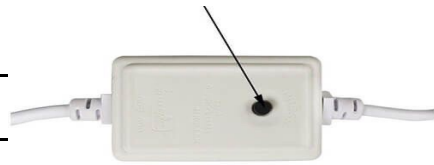

Đầu Dây CHỚP 2835		Dây	
Dây Nguồn (4 ĐƯỜNG KIM)		Dây	
ĐẦU DÂY NGUỒN ĐUỐI		Dây