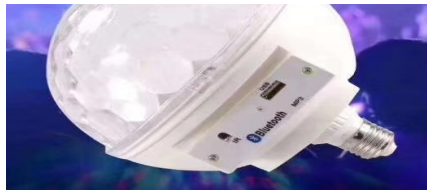

### CẦU XOAY CẢM ỨNG

QUẢ CẦU TRẮNG / CẢM ỨNG NHẠC	PCS/THÙNG		
------------------------------	-----------	--	--

<b>CÓ BLUETOOTH</b>			

<b>QUẢ CẦU ĐEN / CẢM ỨNG NHẠC</b>	PCS/THÙNG		

<b>QUẢ CẦU TRỤ 7 MÀU ( CẢM ỨNG )</b>	PCS/THÙNG		